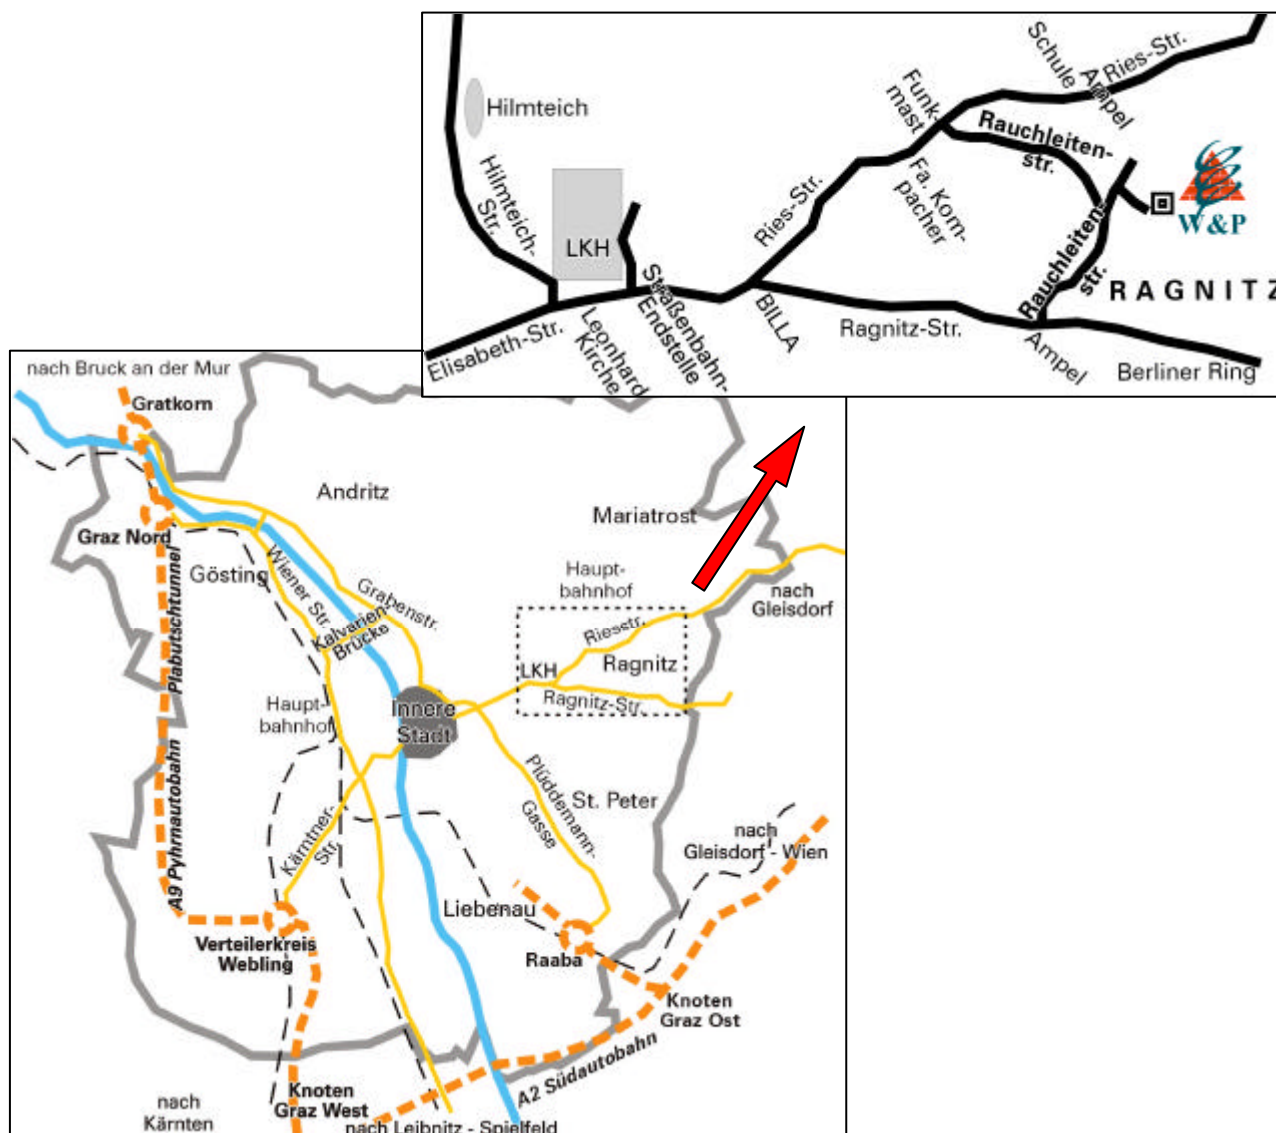

Nachfolgend eine Wegbeschreibung für Ihre Anreise:

Aus Richtung Linz - Salzburg:

A9 Pyhrnautobahn, Abfahrt „Graz-Gratkorn-Andritz“ (unmittelbar nach einem Tunnel). Weiter Richtung Graz-Andritz, immer geradeaus „Grabenstraße“ (Richtung Zentrum bzw. LKH) – „Glacisstraße“ – „Elisabethstraße“ bis zum LKH. Nach dem LKH bei BILLA rechts halten in die „Ragnitzstraße“, nach ca. 1 km (Ampel) links die Rauchleitenstraße bergauf, beim Schild „Sackgasse“ bitte geradeaus fahren. Nach ca. 50 m rechts einbiegen. Am Ende der Straße ist das linke Einfamilienhaus, Nr. 48b, Ihr Ziel.